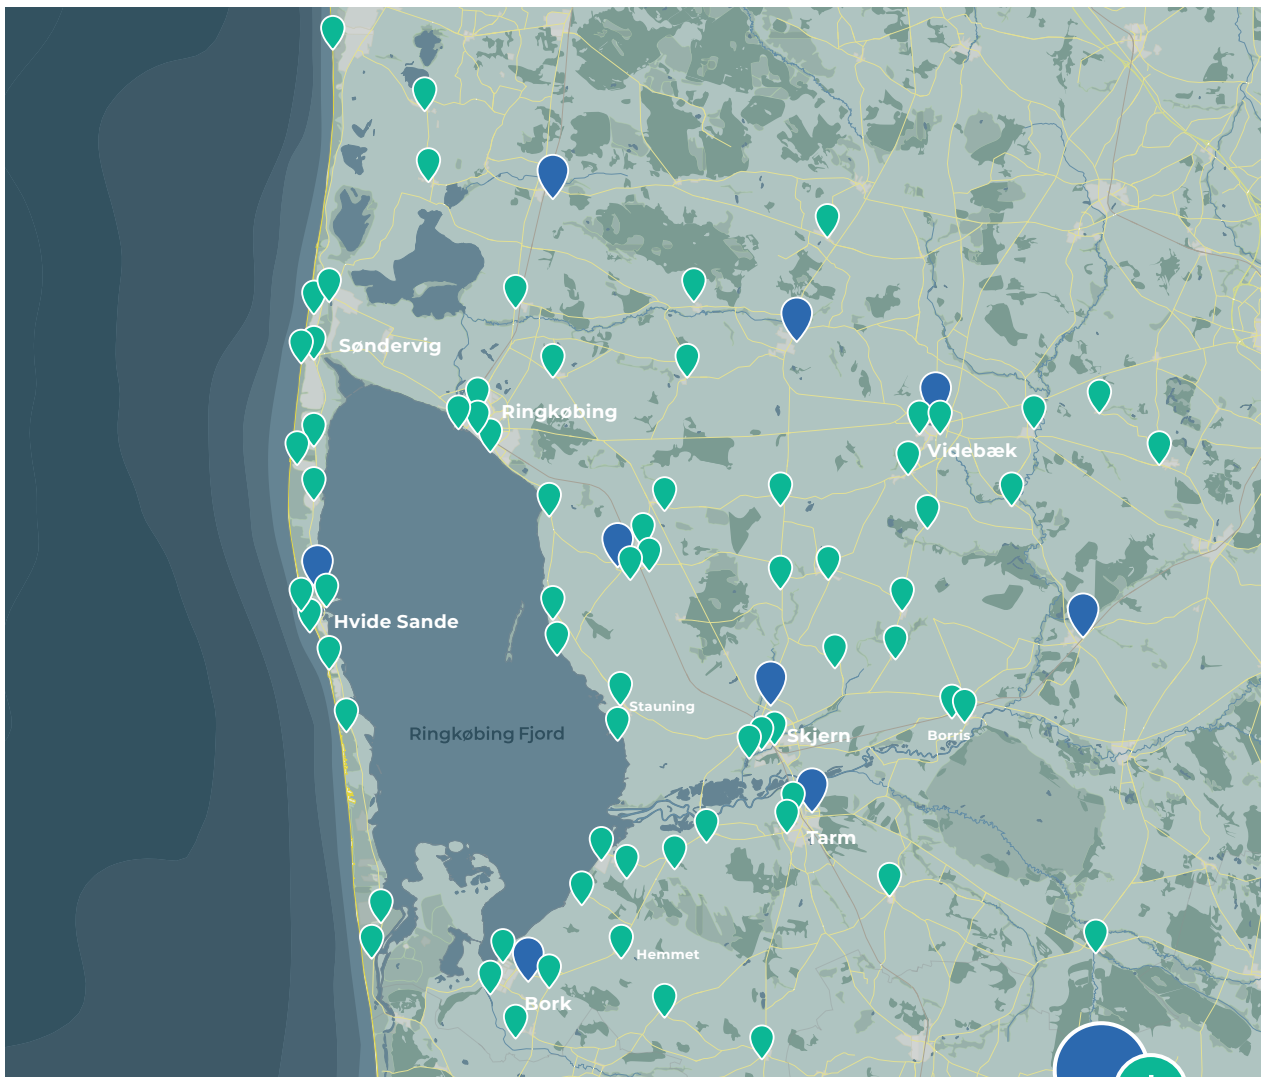

**Find den nærmeste
glasbeholder eller genbrugsplads**
www.rksk.dk/maprecycling

Finden Sie den nächstgelegenen
Glascontainer oder Recyclinghof
www.rksk.dk/maprecycling

Find the nearest glass container or recycling centre
www.rksk.dk/maprecycling